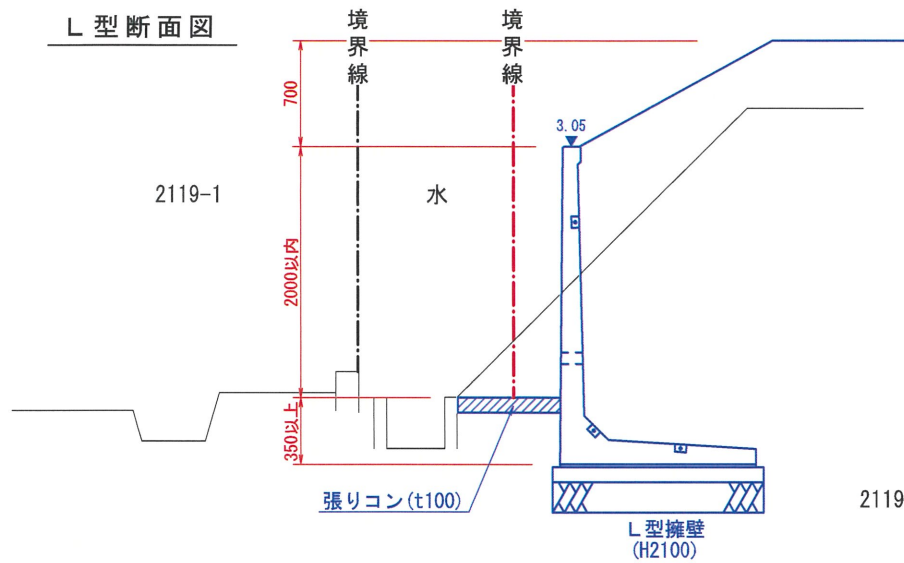

仮計画図  
所在：山口市嘉川字とゞめき

L型断面図

重力断面図